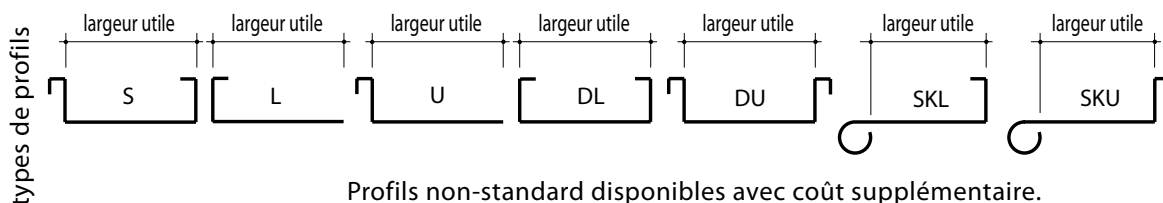

## joint debout - bandes cintrées

Nom: \_\_\_\_\_

Adresse: \_\_\_\_\_

Enlèvement /  Adresse de livraison: \_\_\_\_\_

Tél/Fax: \_\_\_\_\_ Numéro client: \_\_\_\_\_ Date: \_\_\_\_\_

Gsm: \_\_\_\_\_ E-mail: \_\_\_\_\_

Profils non-standard disponibles avec coût supplémentaire.  
La largeur utile de type S est de 53 ou 60 cm. (autres largeurs possibles)

Matériel:

Epaisseur:

Type de bande:

Signature pour accord:

date:

type	largeur utile	longueur utile	LR 1	LB	LR 2	rayon	quantité	G->D <sup>(1)</sup>	D->G <sup>(2)</sup>
	cm	cm	cm	cm	cm	cm			
	cm	cm	cm	cm	cm	cm			
	cm	cm	cm	cm	cm	cm			
	cm	cm	cm	cm	cm	cm			
	cm	cm	cm	cm	cm	cm			
	cm	cm	cm	cm	cm	cm			
	cm	cm	cm	cm	cm	cm			
	cm	cm	cm	cm	cm	cm			
	cm	cm	cm	cm	cm	cm			
	cm	cm	cm	cm	cm	cm			