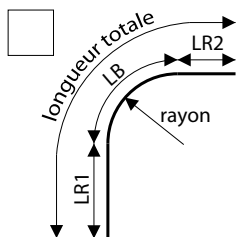

## joint debout - bandes cintrées

Nom: \_\_\_\_\_

Adresse: \_\_\_\_\_

Enlèvement /  Adresse de livraison: \_\_\_\_\_

Tél/Fax: \_\_\_\_\_ Numéro client: \_\_\_\_\_ Date: \_\_\_\_\_

Gsm: \_\_\_\_\_ E-mail: \_\_\_\_\_

Profils non-standard disponibles avec coût supplémentaire.  
La largeur utile de type S est de 53 ou 60 cm. (autres largeurs possibles)

Matériel:

Epaisseur:

Type de bande:

Signature pour accord:

date:

type	largeur utile	longueur utile	LR 1	LB	LR 2	rayon	quantité	G->D <sup>(1)</sup>	D->G <sup>(2)</sup>
	cm	cm	cm	cm	cm	cm			
	cm	cm	cm	cm	cm	cm			
	cm	cm	cm	cm	cm	cm			
	cm	cm	cm	cm	cm	cm			
	cm	cm	cm	cm	cm	cm			
	cm	cm	cm	cm	cm	cm			
	cm	cm	cm	cm	cm	cm			
	cm	cm	cm	cm	cm	cm			
	cm	cm	cm	cm	cm	cm			
	cm	cm	cm	cm	cm	cm			