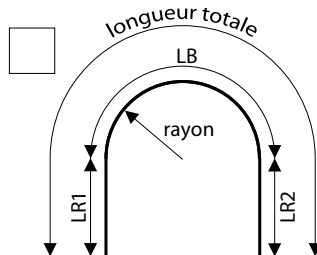

## joint debout - bandes cintrées

Nom: \_\_\_\_\_

Adresse: \_\_\_\_\_

Enlèvement /  Adresse de livraison: \_\_\_\_\_

Tél/Fax: \_\_\_\_\_ Numéro client: \_\_\_\_\_ Date: \_\_\_\_\_

Gsm: \_\_\_\_\_ E-mail: \_\_\_\_\_

Profils non-standard disponibles avec coût supplémentaire.  
La largeur utile de type S est de 53 ou 60 cm. (autres largeurs possibles)

Matériel:

Epaisseur:

Type de bande:

Signature pour accord:

date:

type	largeur utile	longueur utile	LR 1	LB	LR 2	rayon	quantité	G->D <sup>(1)</sup>	D->G <sup>(2)</sup>
	cm	cm	cm	cm	cm	cm			
	cm	cm	cm	cm	cm	cm			
	cm	cm	cm	cm	cm	cm			
	cm	cm	cm	cm	cm	cm			
	cm	cm	cm	cm	cm	cm			
	cm	cm	cm	cm	cm	cm			
	cm	cm	cm	cm	cm	cm			
	cm	cm	cm	cm	cm	cm			
	cm	cm	cm	cm	cm	cm			
	cm	cm	cm	cm	cm	cm			