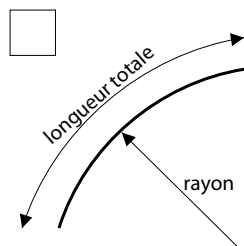

## joint debout - bandes cintrées

Nom: \_\_\_\_\_

Adresse: \_\_\_\_\_

Enlèvement /  Adresse de livraison: \_\_\_\_\_

Tél/Fax: \_\_\_\_\_ Numéro client: \_\_\_\_\_ Date: \_\_\_\_\_

Gsm: \_\_\_\_\_ E-mail: \_\_\_\_\_

Profils non-standard disponibles avec coût supplémentaire.  
La largeur utile de type S est de 53 ou 60 cm. (autres largeurs possibles)

Matériel:

Epaisseur:

Type de bande:

Signature pour accord:

date:

type	largeur utile	longueur utile	LR 1	LB	LR 2	rayon	quantité	G->D <sup>(1)</sup>	D->G <sup>(2)</sup>
	cm	cm	cm	cm	cm	cm			
	cm	cm	cm	cm	cm	cm			
	cm	cm	cm	cm	cm	cm			
	cm	cm	cm	cm	cm	cm			
	cm	cm	cm	cm	cm	cm			
	cm	cm	cm	cm	cm	cm			
	cm	cm	cm	cm	cm	cm			
	cm	cm	cm	cm	cm	cm			
	cm	cm	cm	cm	cm	cm			
	cm	cm	cm	cm	cm	cm			