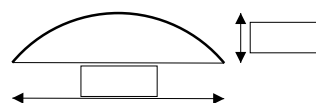

date:

type	largeur utile	longueur utile	LR 1	LB	LR 2	rayon	quantité	G->D⁽¹⁾	D->G⁽²⁾
	cm	cm	cm	cm	cm	cm			
	cm	cm	cm	cm	cm	cm			
	cm	cm	cm	cm	cm	cm			
	cm	cm	cm	cm	cm	cm			
	cm	cm	cm	cm	cm	cm			
	cm	cm	cm	cm	cm	cm			
	cm	cm	cm	cm	cm	cm			
	cm	cm	cm	cm	cm	cm			
	cm	cm	cm	cm	cm	cm			
	cm	cm	cm	cm	cm	cm			

Si le rayon est inconnu, veuillez prendre vos mesures suivant ce croquis: